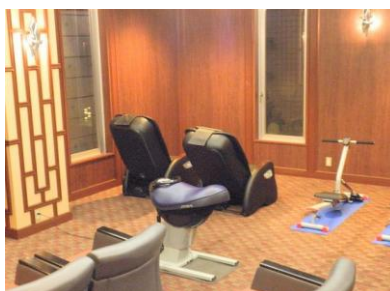

露天風呂のご案内

『筑波の湯』

くらま銘石に匹敵する筑波石を取り入れて作られた露天風呂です

PM5:00~PM6:30 (女性)
PM6:30~PM9:00 (男性)
PM9:00~PM9:45 (限定1組様)
(¥3,000にて貸切露天風呂がご利用いただけます)

リラクゼーションルーム完備
32型テレビ・マッサージチェア
健康増進マシン；・すべて無料でご利用いただけます。

職人さんの技術で作られた庭園を露天風呂につかりながらごゆっくりとお寛ぎ下さい。