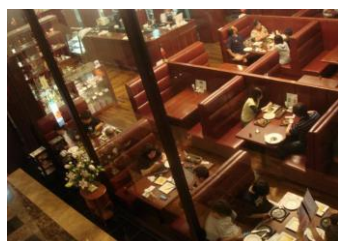

朝食会場は本館1階ルピナス店となります。和食又は洋食をお選びください。
差額をお支払い頂ければ、たくさんあるメニューの中からお選びいただけます。変更可能です。

『朝食会場 ルピナス』

ご宿泊プラン和食

ご宿泊プラン洋食

『フロントロビー』

夕食のご案内

ご夕食は、下記の和食洋食メニューの中からお選びいただけます

差額をお支払い頂ければ、たくさんあるメニューの中からお選びいただけます。変更可能です。

露天風呂のご案内

『筑波の湯』

くらま銘石に匹敵する筑波石を取り入れて作られた露天風呂です

PM5:00~PM6:30 (女性)
PM6:30~PM9:00 (男性)
PM9:00~PM9:45 (限定1組様)
(¥3,000にて貸切露天風呂がご利用いただけます)

リラクゼーションルーム完備
32型テレビ・マッサージチェア
健康増進マシン；・すべて無料でご利用いただけます。

職人さんの技術で作られた庭園を露天風呂につかりながらごゆっくりとお寛ぎ下さい。